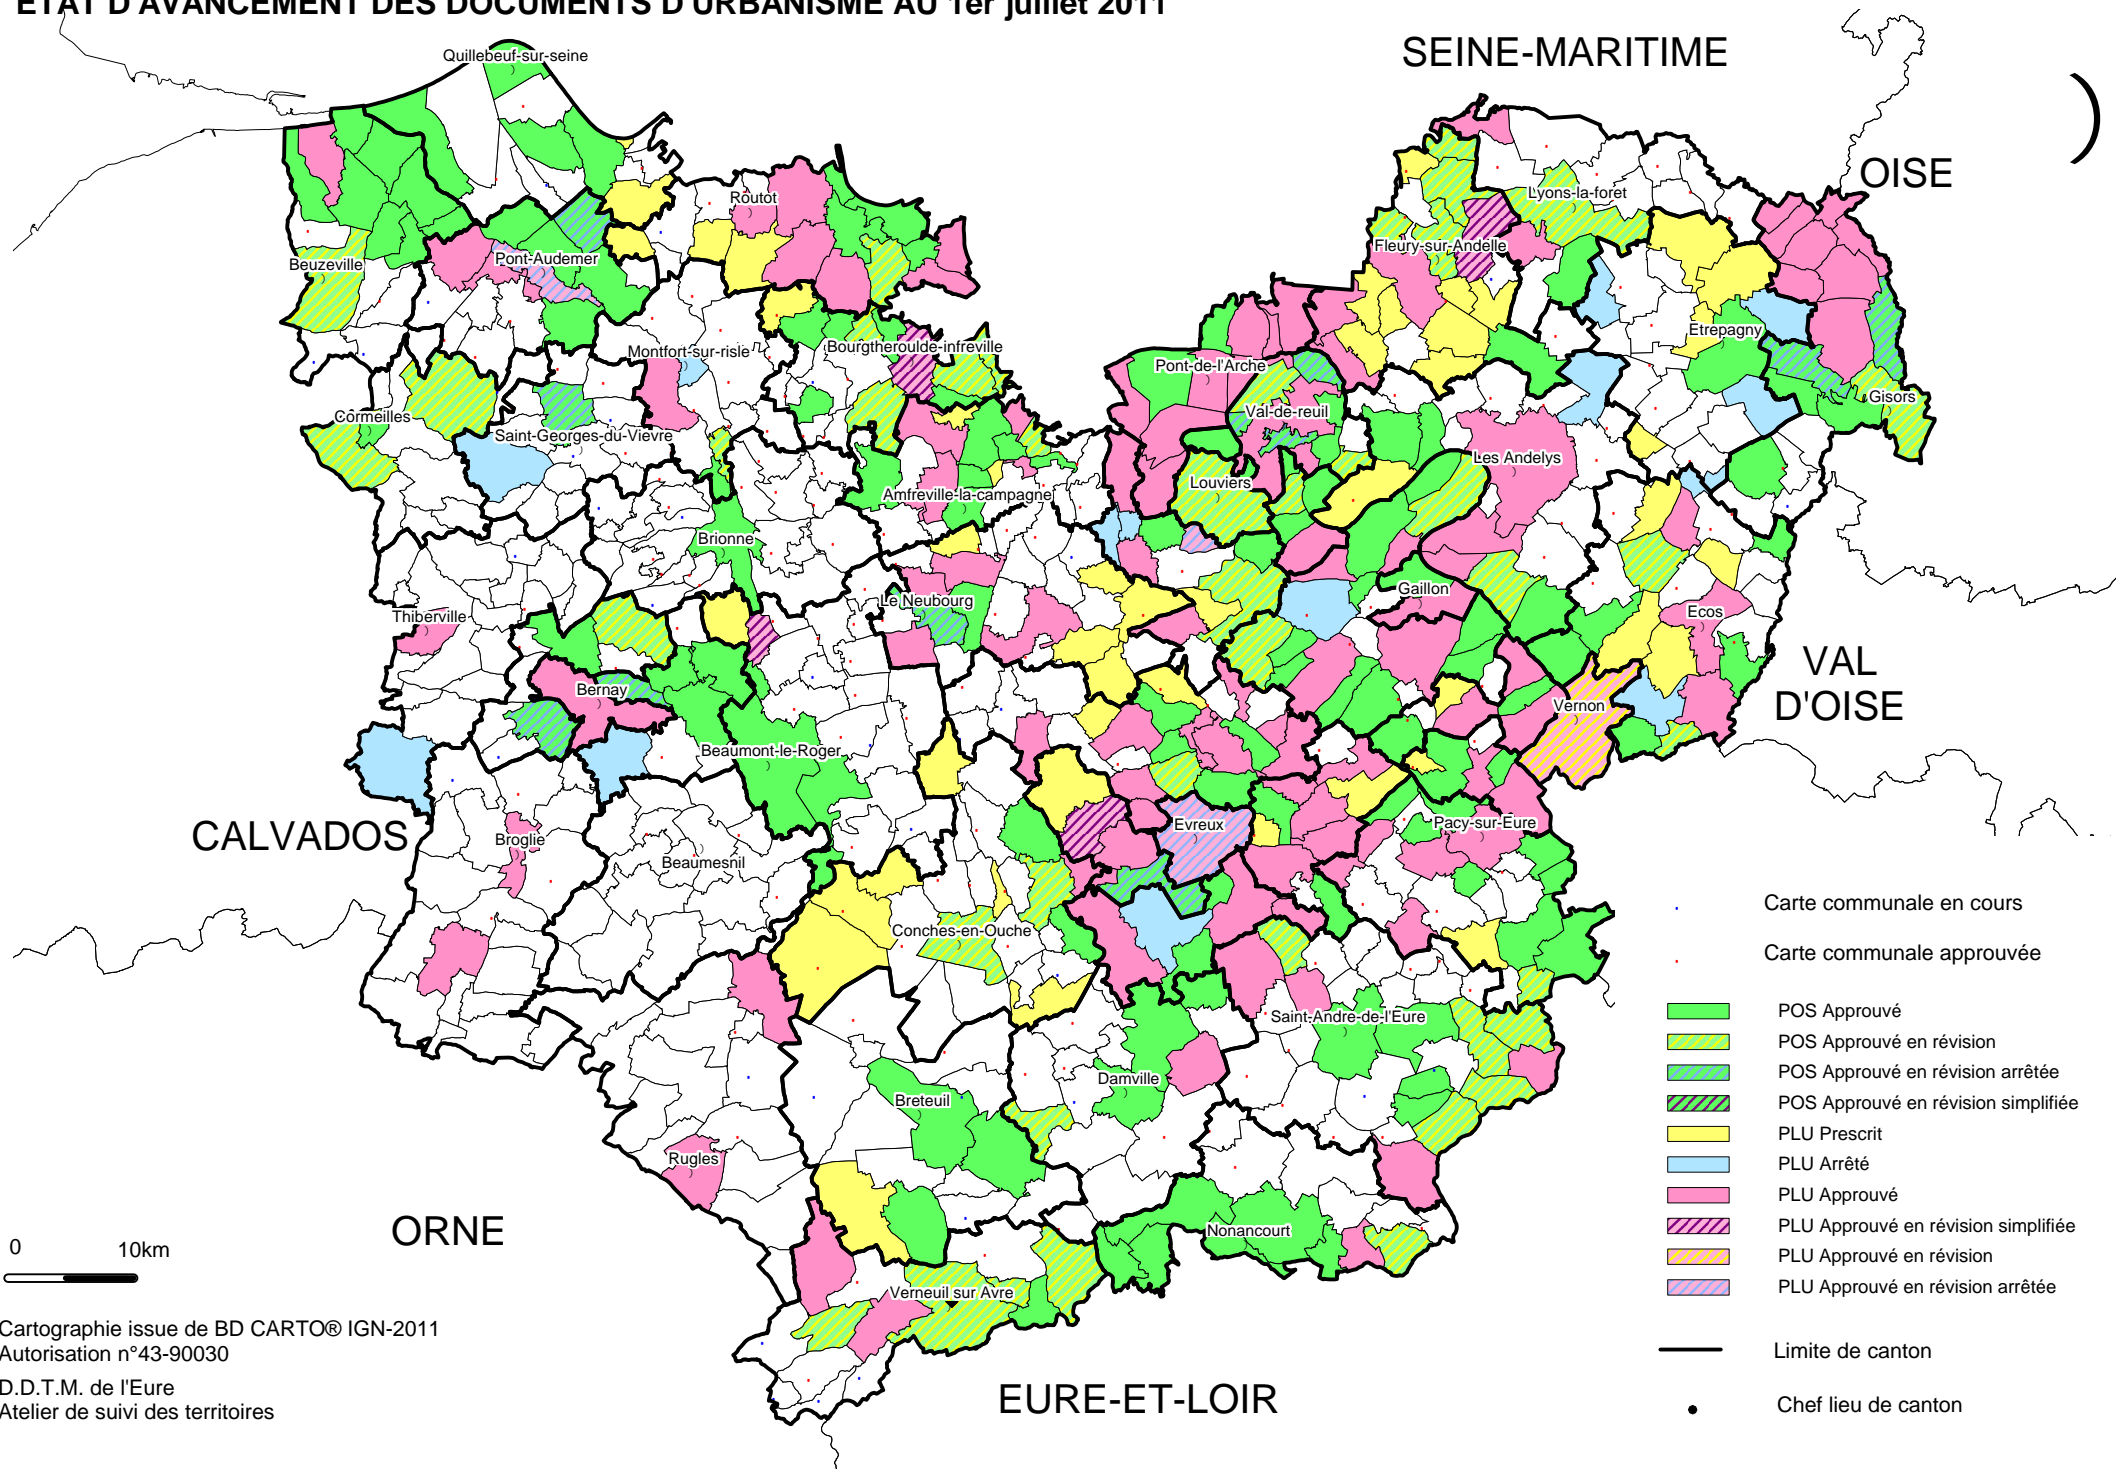

# ETAT D'AVANCEMENT DES DOCUMENTS D'URBANISME AU 1er juillet 2011

- Carte communale en cours
- Carte communale approuvée
- POS Approuvé
- POS Approuvé en révision
- POS Approuvé en révision arrêtée
- POS Approuvé en révision simplifiée
- PLU Prescrit
- PLU Arrêté
- PLU Approuvé
- PLU Approuvé en révision simplifiée
- PLU Approuvé en révision
- PLU Approuvé en révision arrêtée
- Limite de canton
- Chef lieu de canton

0 10km

Cartographie issue de BD CARTO® IGN-2011  
 Autorisation n°43-90030  
 D.D.T.M. de l'Eure  
 Atelier de suivi des territoires

EURE-ET-LOIR