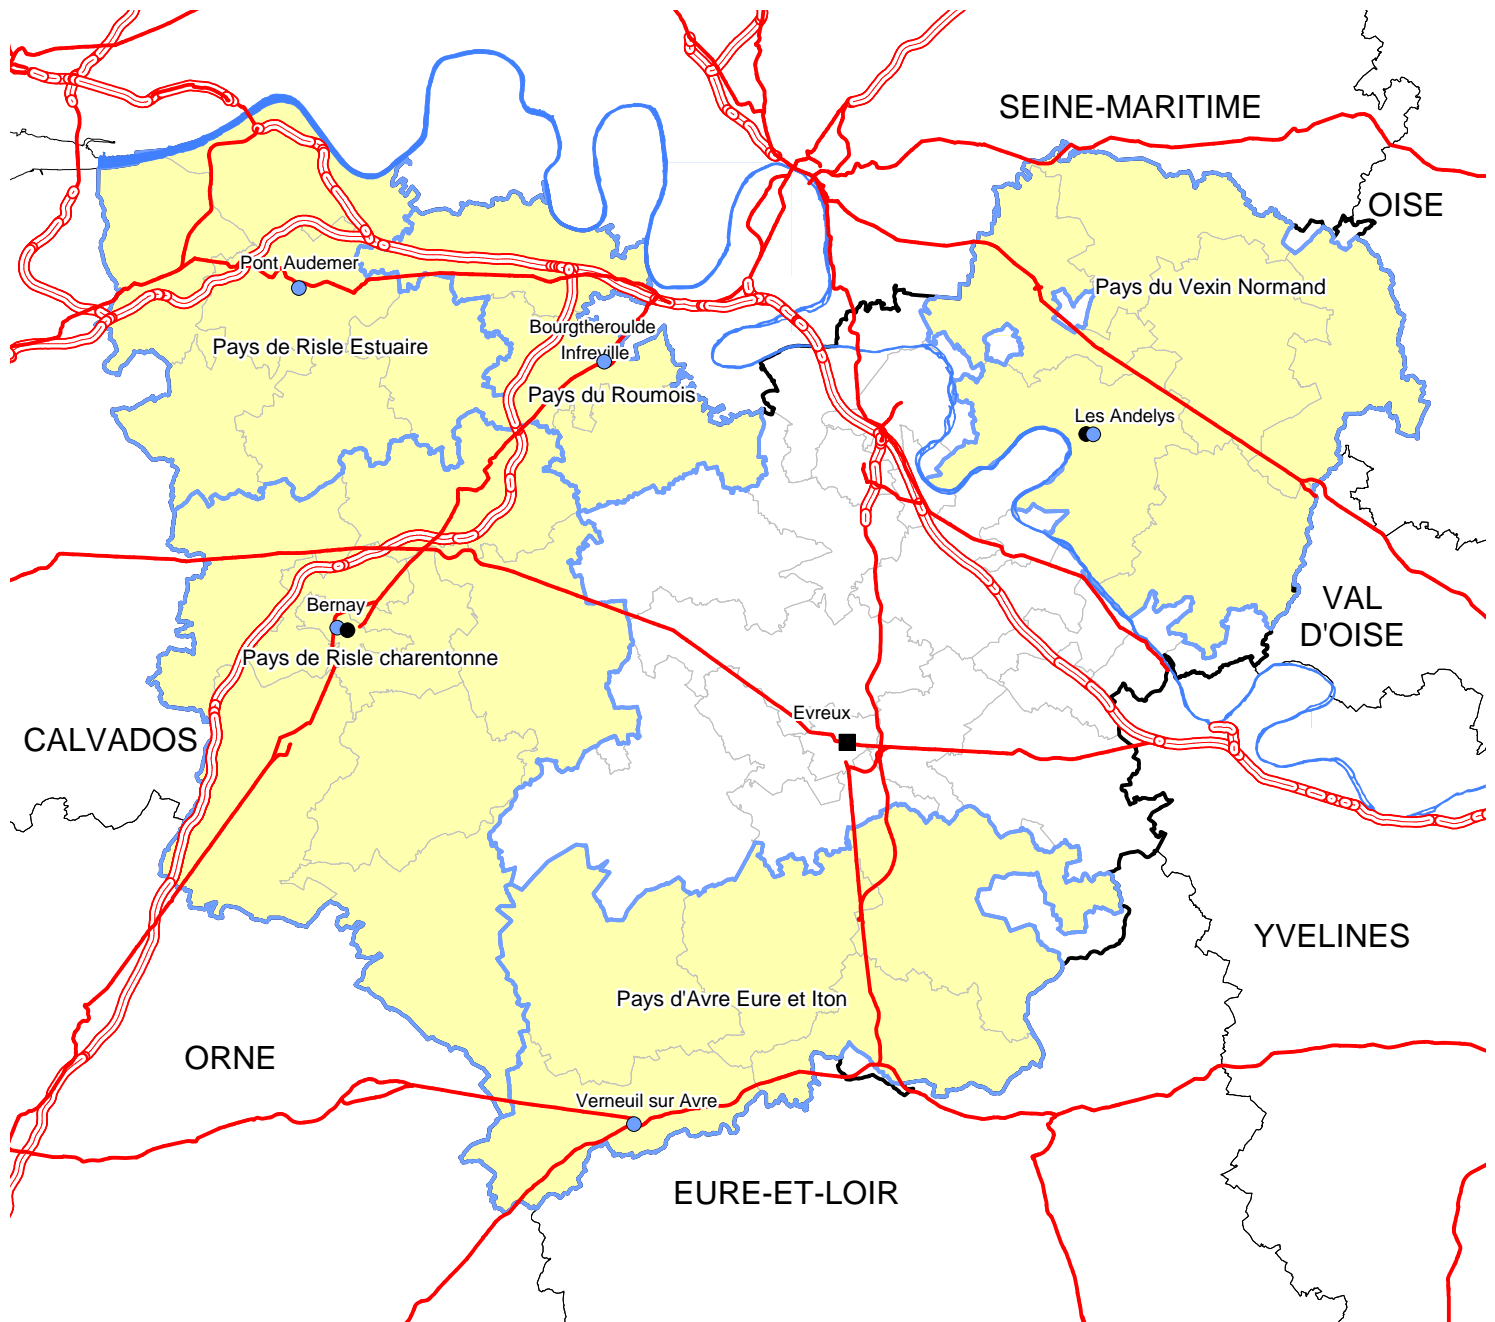

Les Pays du département de l'Eure

0 10km

- Préfecture
- Sous Préfecture
- Sièges de la structure porteuse du Pays
- Autoroutes
- Routes structurantes
- Limite cantonale
- Périimètre définitif de pays arrêté par la préfecture de la région Haute Normandie

Cartographie issue de BD CARTO® IGN-2006
Autorisation n°43-90030

DDT27 :20/01/2011 - Atelier de suivi des Territoires
© -BD Carto® IGN-2009
Sources: Préfecture 27