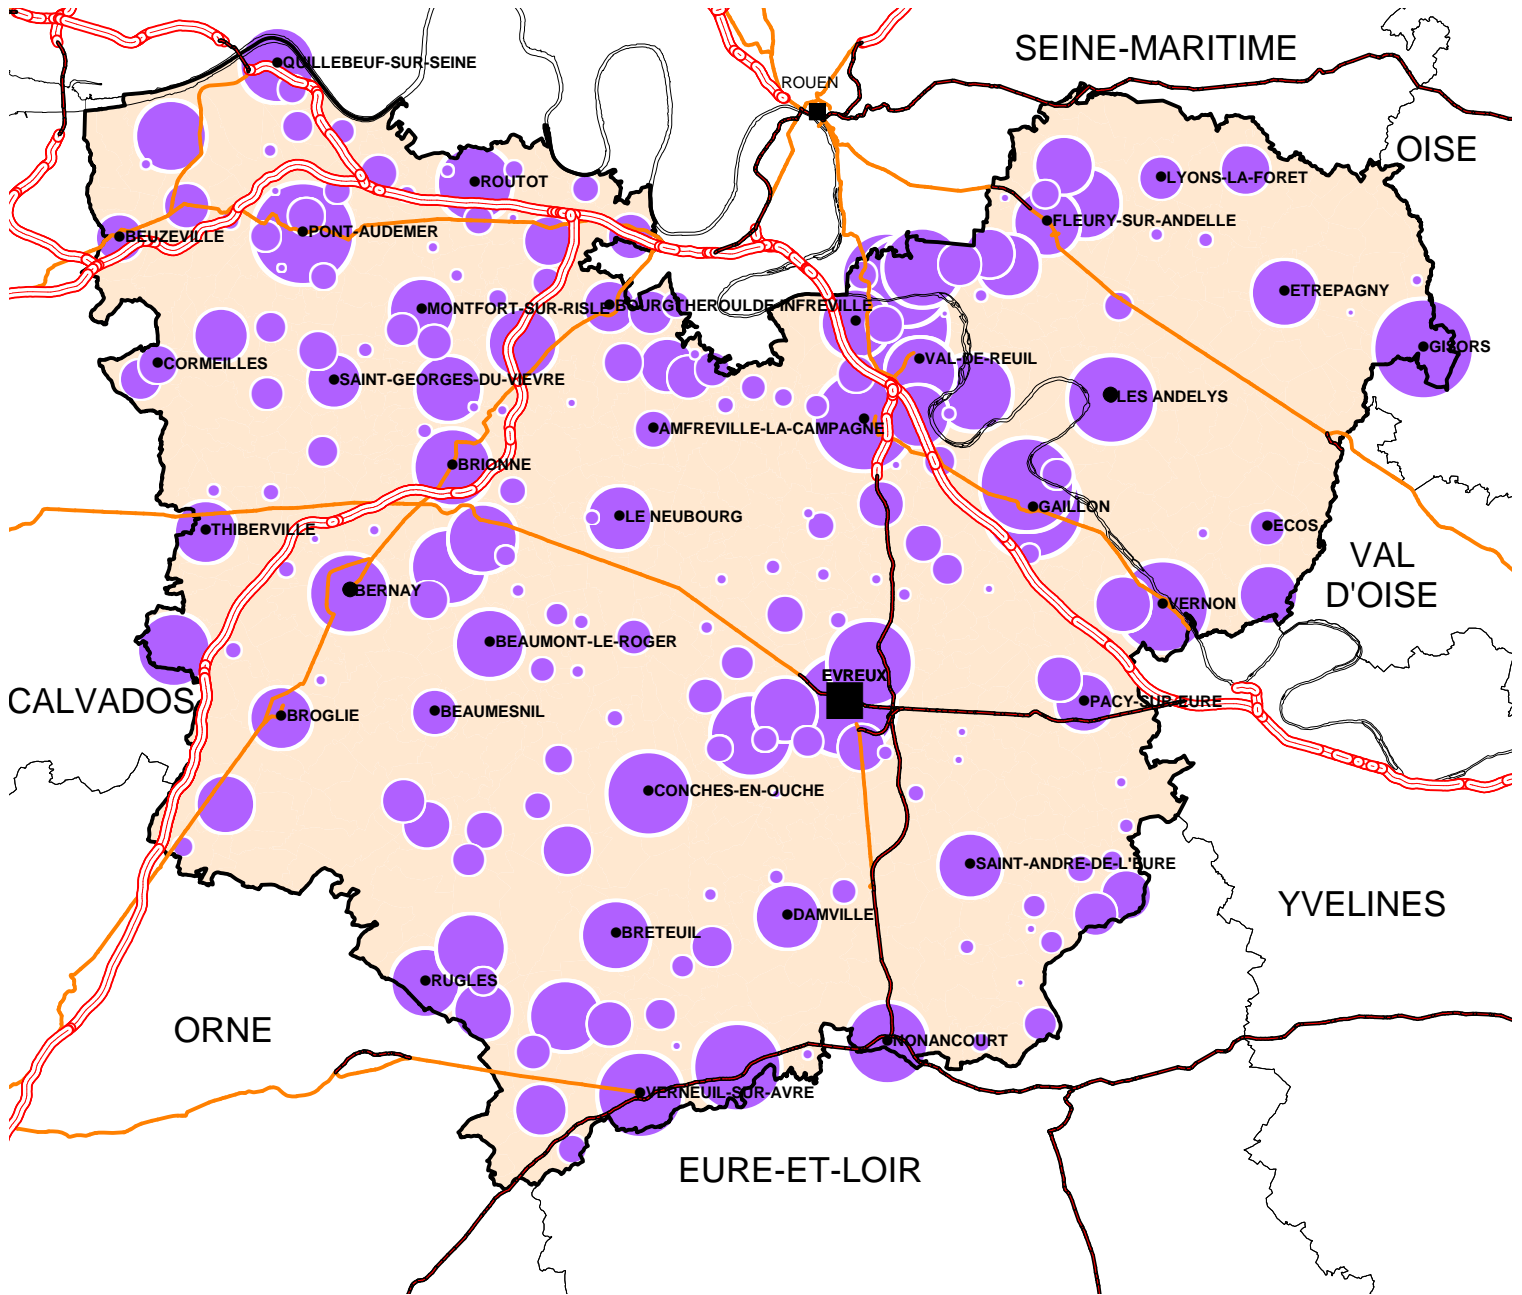

LE PARC SOCIAL

PARC HLM AU 1^{er} JANVIER 2010

- Préfecture
- Sous Préfecture
- Chef lieu de canton
- Autoroutes
- Routes nationales
- Départementales (RNIL)

Locatif social / RP 2008 (%)

DDTM. de l'Eure - septembre 2011
 Atelier de suivi des Territoires
 Sources : EPLS-DREAL Haute Normandie, INSEE-2008

Val de Reuil = 76,4%
 le pourcentage important de Val de Reuil
 ne peut être représenté sur la carte