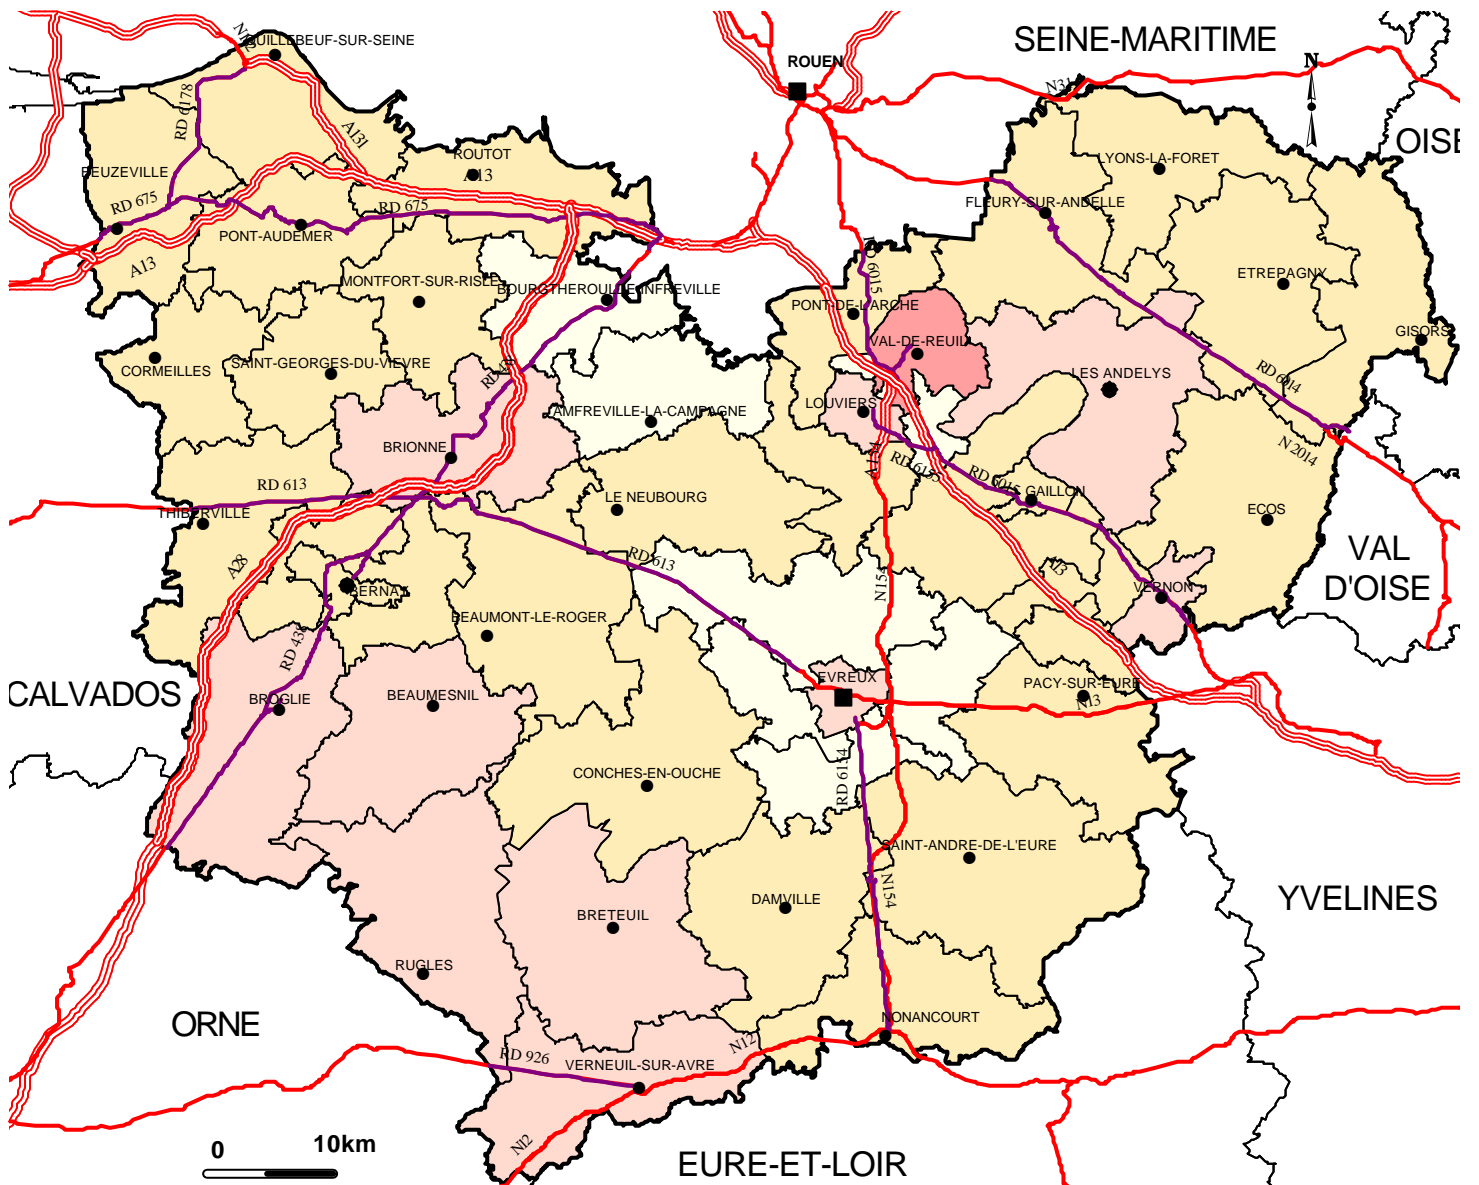

Répartition des Logements vacants 1999

Nombre de logements vacants :
 1990 : 12 095
 1999 : 11 395

Répartition en % des logements vacants par rapport à l'ensemble du parc de l'Eure :
 1990 : 5.5%
 1999 : 4.8%

- Préfecture
 - Sous Préfecture
 - Chef lieu de canton
 - Limite de canton
 - == Autoroutes
 - Routes nationales
 - Départementales (RN14)
- % des logements vacants**
- 8 - 10
 - 5 - 7
 - 3 - 5
 - 1,9 - 3

Cartographie issue de BD CARTO® IGN-2006
 Autorisation n°43-90030