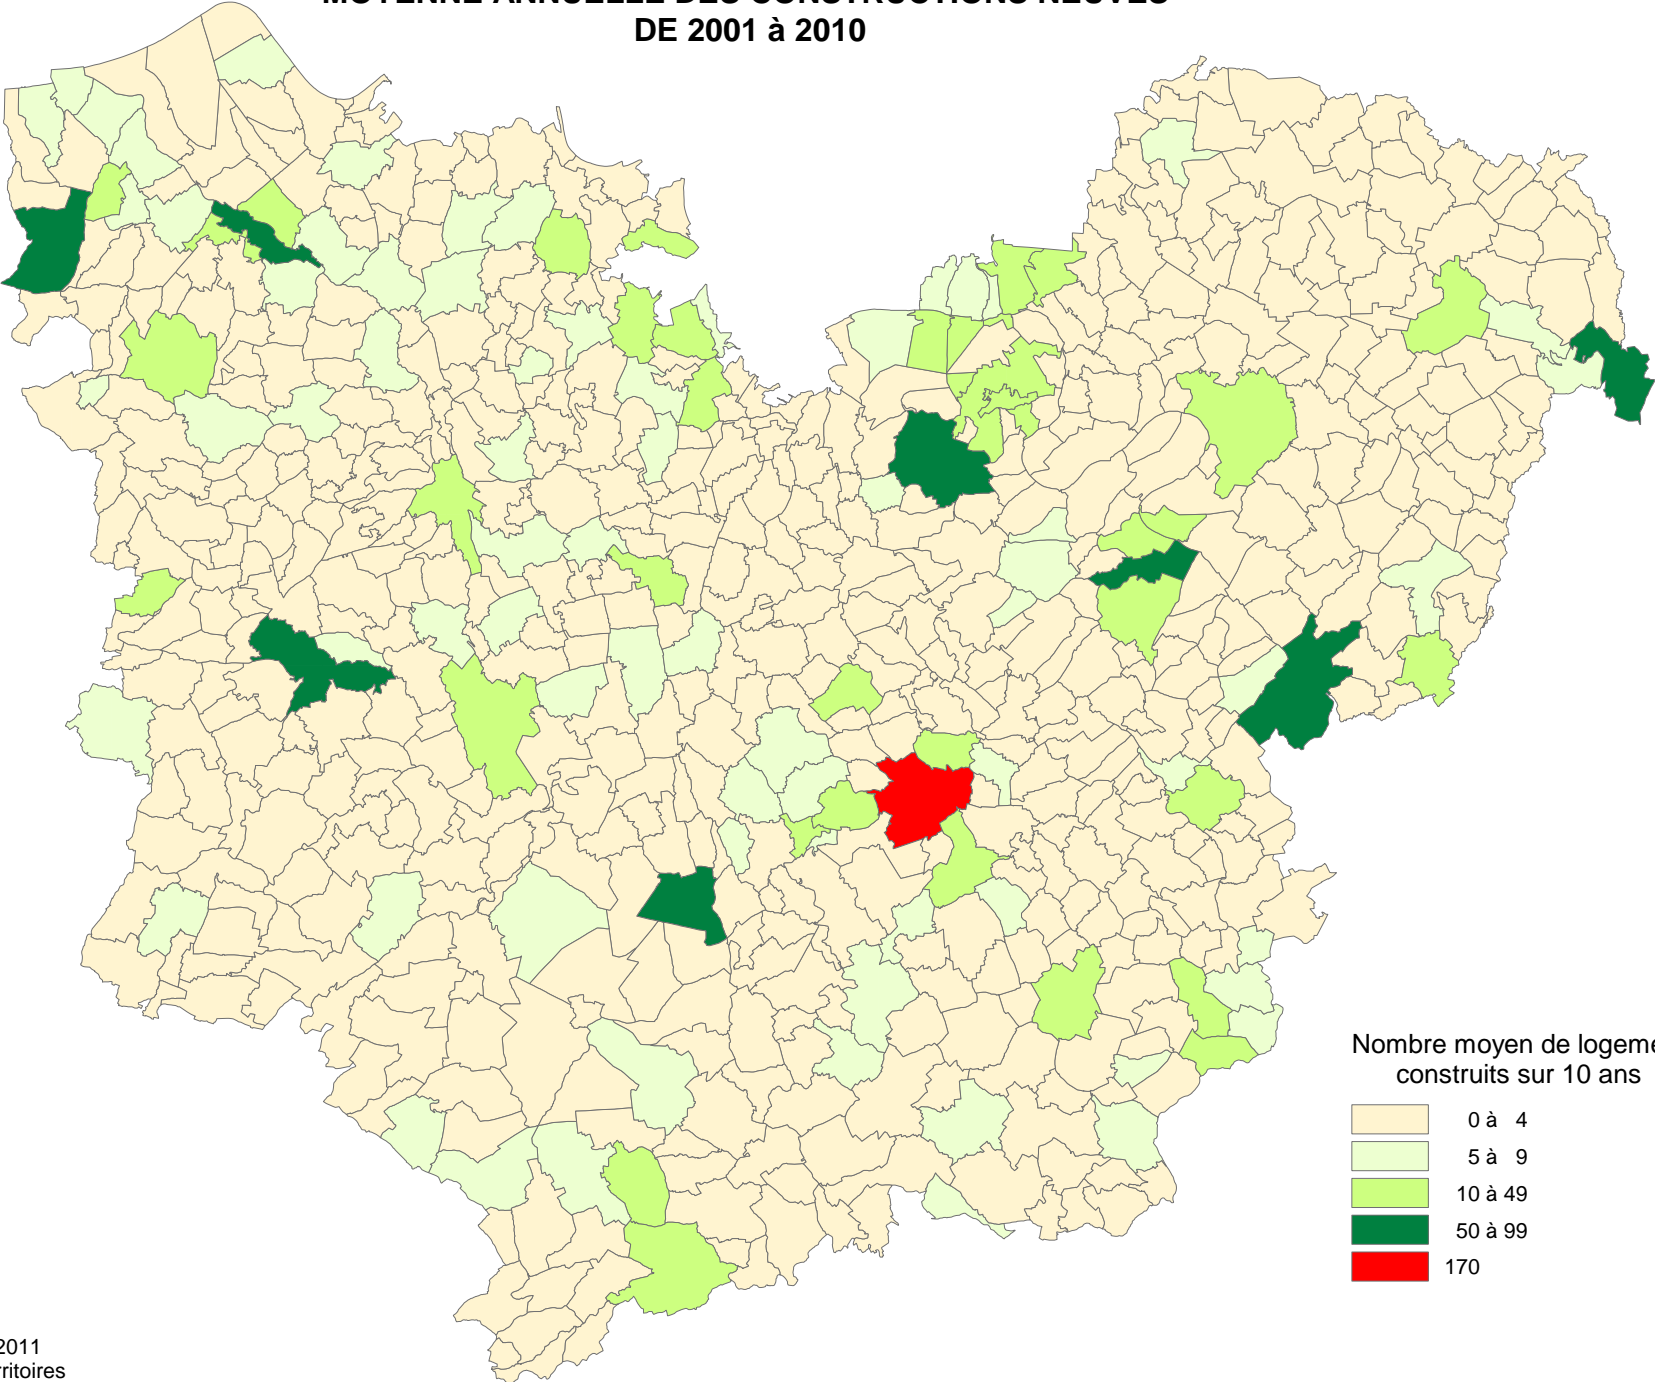

# MOYENNE ANNUELLE DES CONSTRUCTIONS NEUVES DE 2001 à 2010

Nombre moyen de logements  
construits sur 10 ans

-  0 à 4
-  5 à 9
-  10 à 49
-  50 à 99
-  170

10km